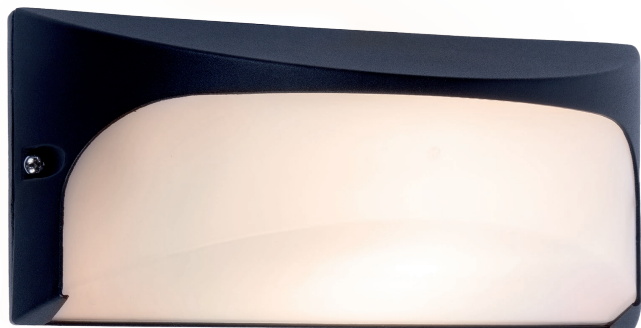

ARA

APLIQUE DE PARED

INFORMACIÓN TÉCNICA

Modelo	SCL-ARA-NEG
Potencia	E27
Potencia	Máx 1x14W
Tensión	220V~
Frecuencia	50 Hz
Clase	I
Temp. de operación	-30 °C a + 50 °C
Índice de protección	IP54
Ángulo de apertura	120°
Medidas	A: 220mm B: 100mm C: 98mm
Material cuerpo	Aluminio
Material difusor	Policarbonato
Color	Negro mate
Garantía	3 años